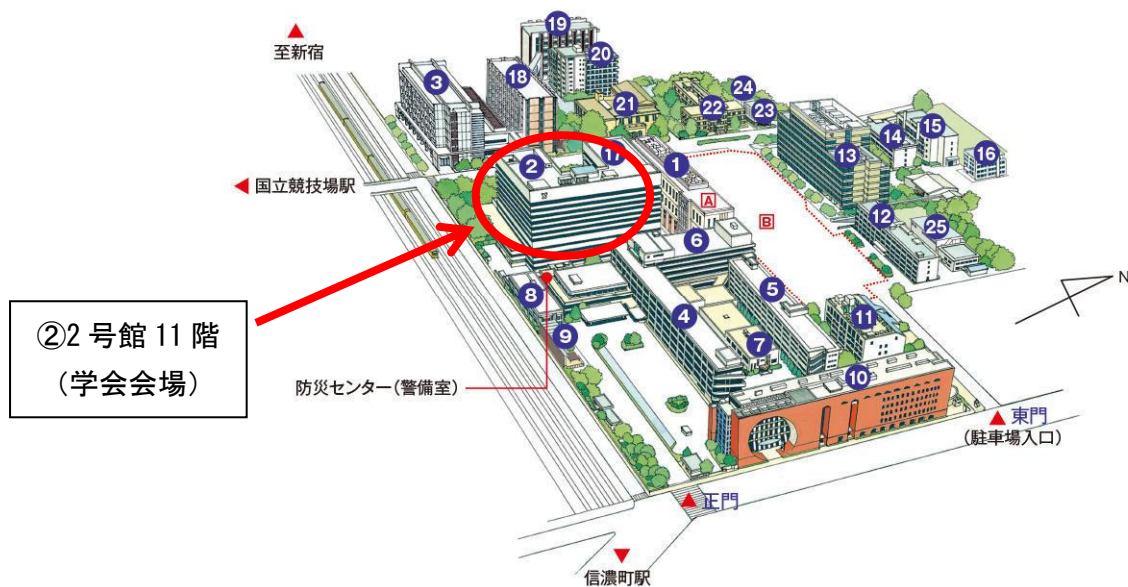

交通案内

信濃町駅（JR 総武線）徒歩 1 分

国立競技場駅（都営地下鉄大江戸線）徒歩 5 分

空港からのアクセス

会場案内

病院玄関1階