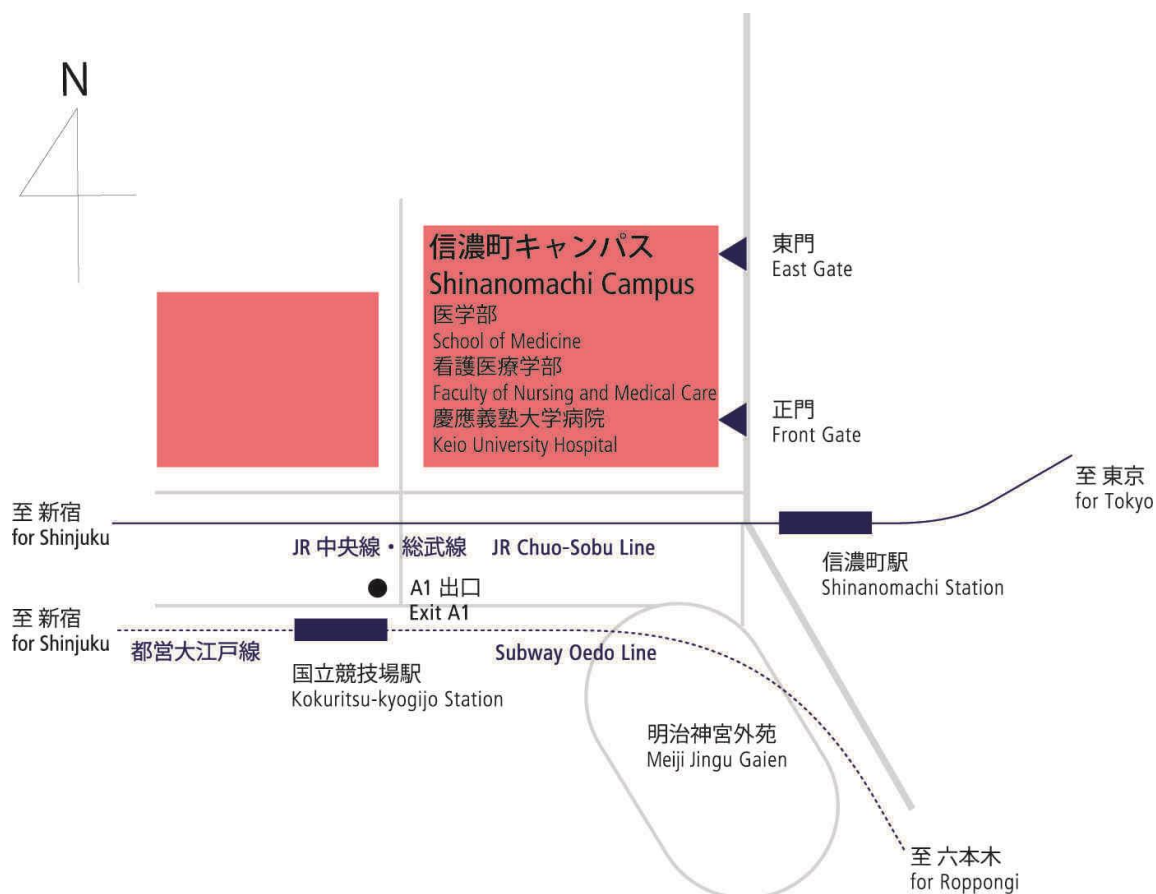

交通案内

信濃町駅（JR 総武線）徒歩 1 分

国立競技場駅（都営地下鉄大江戸線）徒歩 5 分

空港からのアクセス

会場案内

病院玄関1階